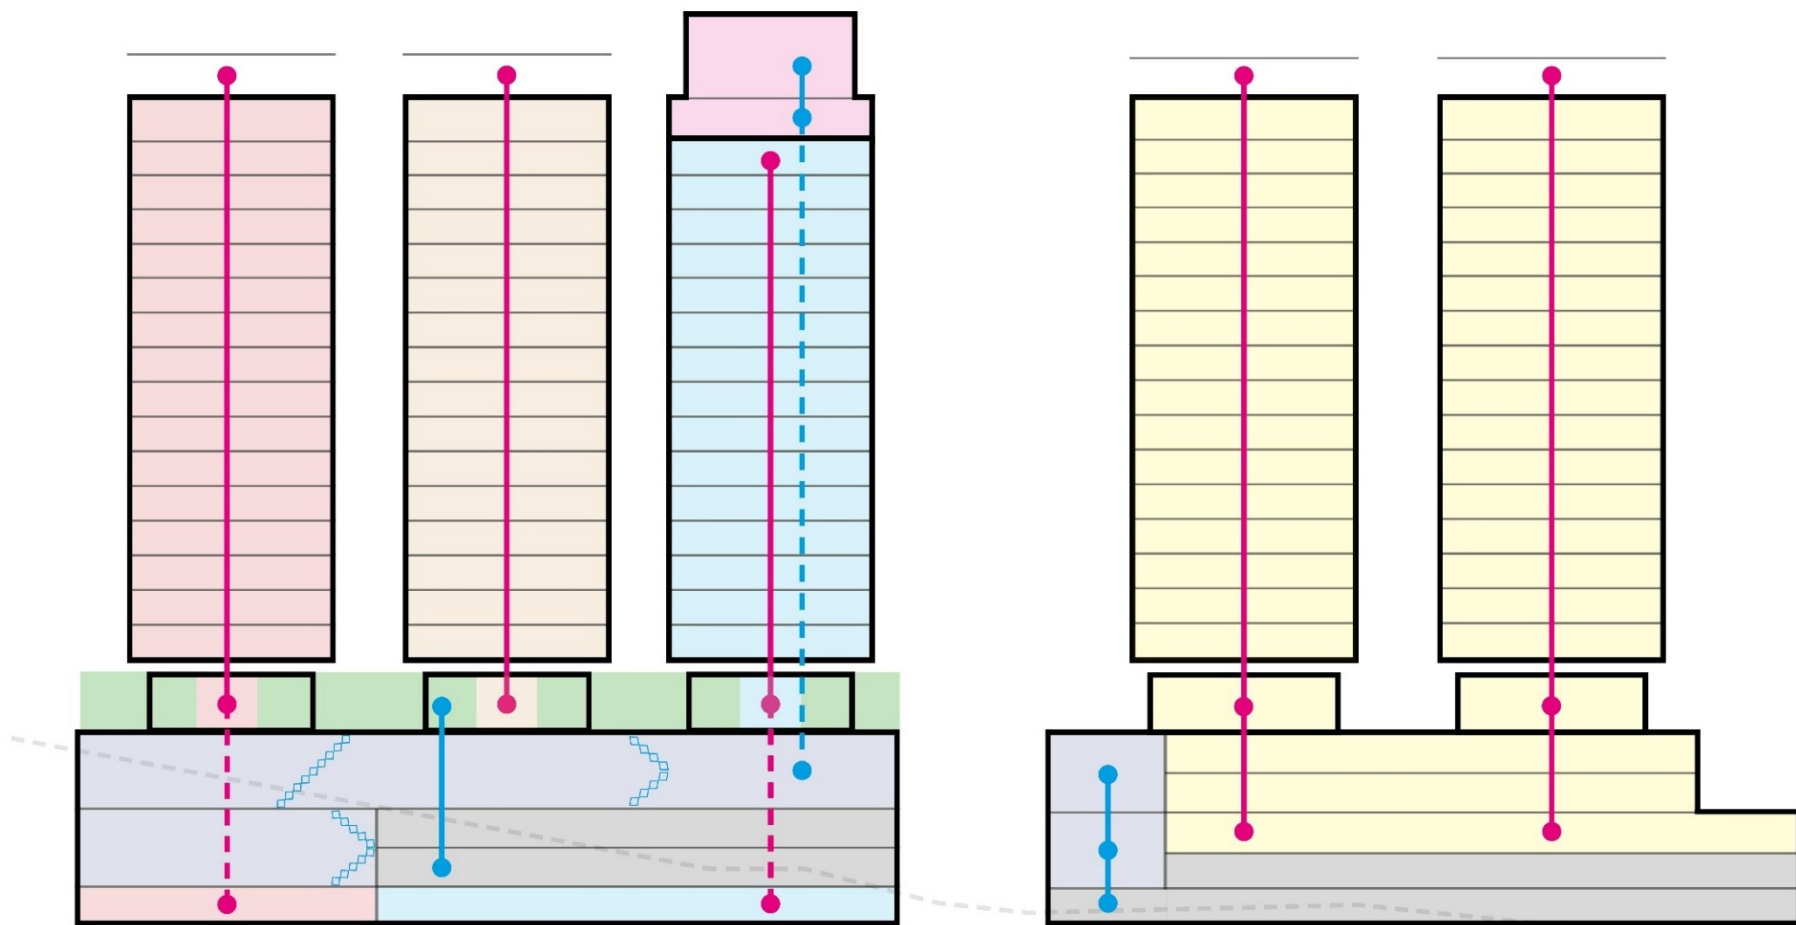

MATERIAL PROVISÓRIO DE PRÉ-LANÇAMENTO DO JARDINS DONA ISABEL. PEQUENAS MUDANÇAS EM IMAGENS E INFORMAÇÕES PODEM OCORRER.

MAIS DE
7.000M²

Conectada a rua, aos
estacionamentos rotativos,
ao Mall, ao Stay e ao Life
Houses.

STYLE HOUSE

FASHION & CIA

FASHION &

INTEGRAÇÃO E CIRCULAÇÃO VERTICAL

- LIFE HOUSES
- STAY
- BUSSINESS
- GARDEN
- RESIDENCES CLUB
- ROOFTOP
- MALL E SUPERMERCADO
- ROTATIVO
- ELEVADOR PRIVATIVO
- ELEVADOR PÚBLICO
- ESCADAS ROLANTE