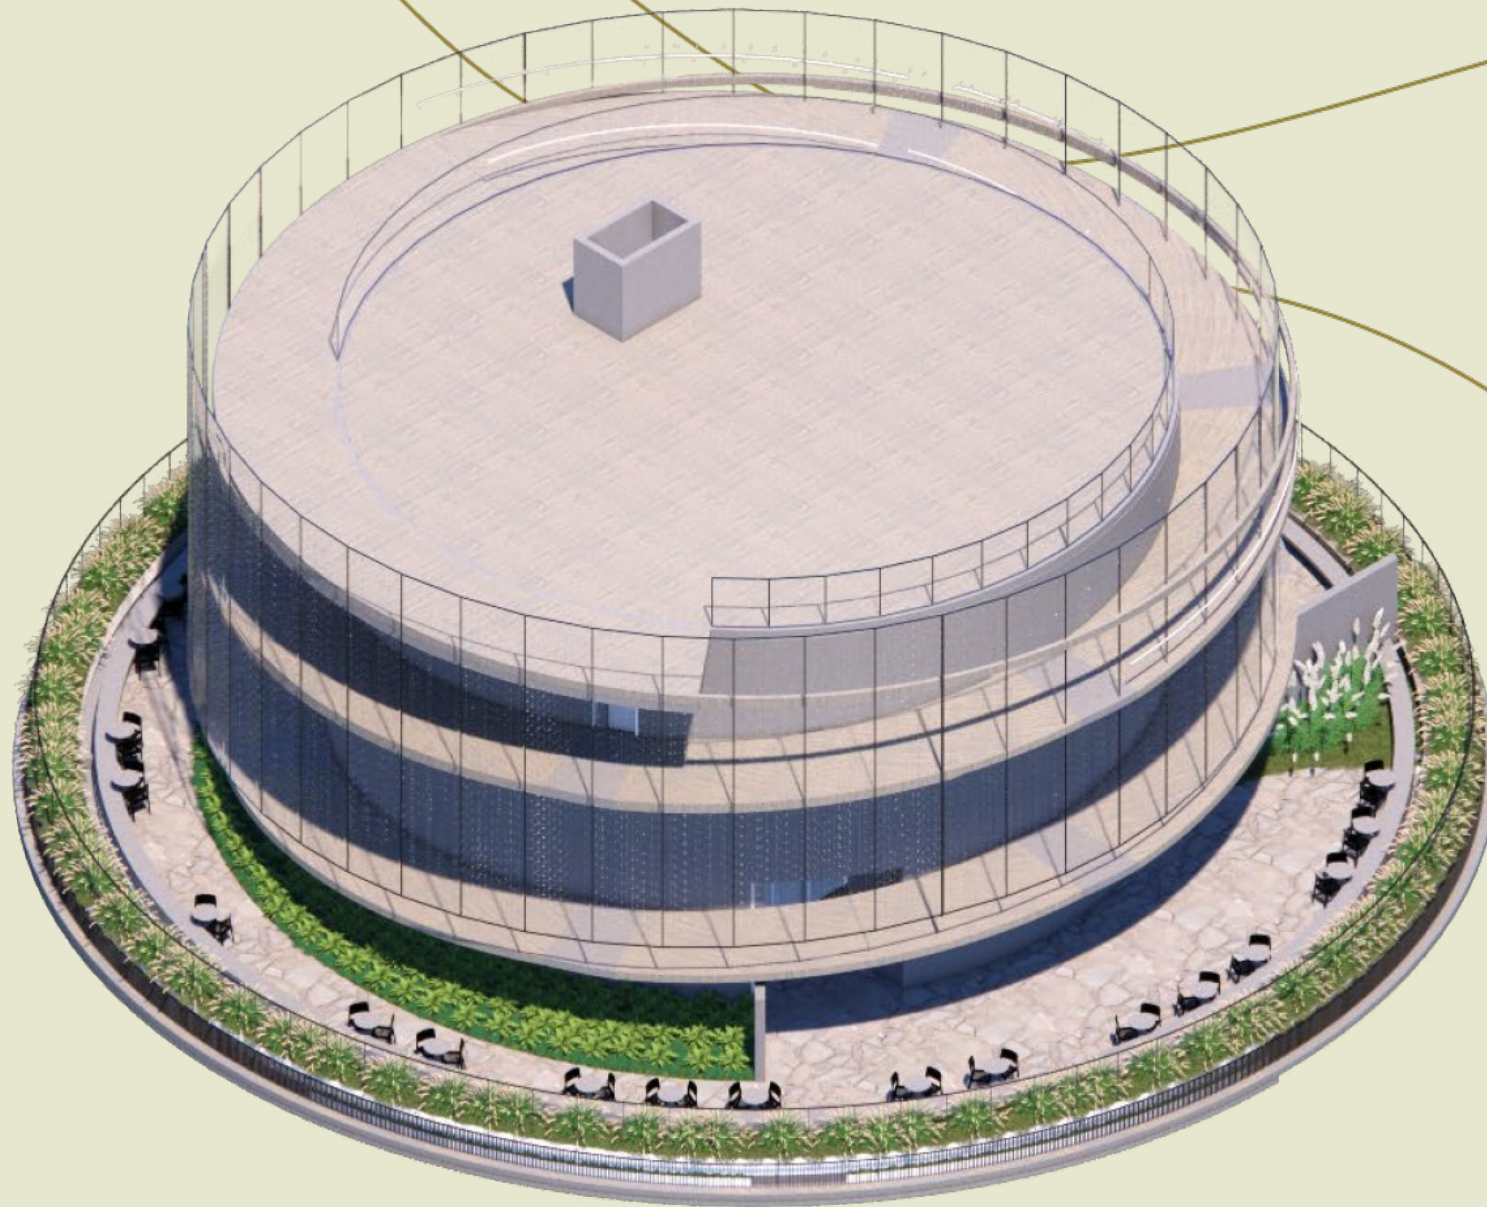

MATERIAL PROVISÓRIO DE PRÉ-LANÇAMENTO DO JARDINS DONA ISABEL. PEQUENAS MUDANÇAS EM IMAGENS E INFORMAÇÕES PODEM OCORRER.

JARDINS

DONA ISABEL

ROOFTOP

“

A VIDA ACONTECE NO TOPO

O Jardins Dona Isabel Rooftop é um lugar único. Um restaurante 360º com vistas da cidade e dos vales é a porta de entrada para o complexo, que possui um bar no 17º e uma galeria com a história da região e do vinho contada em uma rampa em espiral que leva até o mirante, no ponto mais alto da cidade.

MATERIAL PROVISÓRIO DE PRÉ-LANÇAMENTO DO JARDINS DONA ISABEL. PEQUENAS MUDANÇAS EM IMAGENS E INFORMAÇÕES PODEM OCORRER.

RESTAURANTE 360º

Mais de **600 m²** com acesso por 2 elevadores expressos e exclusivos que sobem das garagens e Garden até o 15º andar.

Âncora para o turismo

O conjunto de bar e galeria em espiral que leva até o topo do mirante é uma verdadeira homenagem a história e paisagem da região.

MATERIAL PROVISÓRIO DE PRÉ-LANÇAMENTO DO JARDINS DONA ISABEL. PEQUENAS MUDANÇAS EM IMAGENS E INFORMAÇÕES PODEM OCORRER.