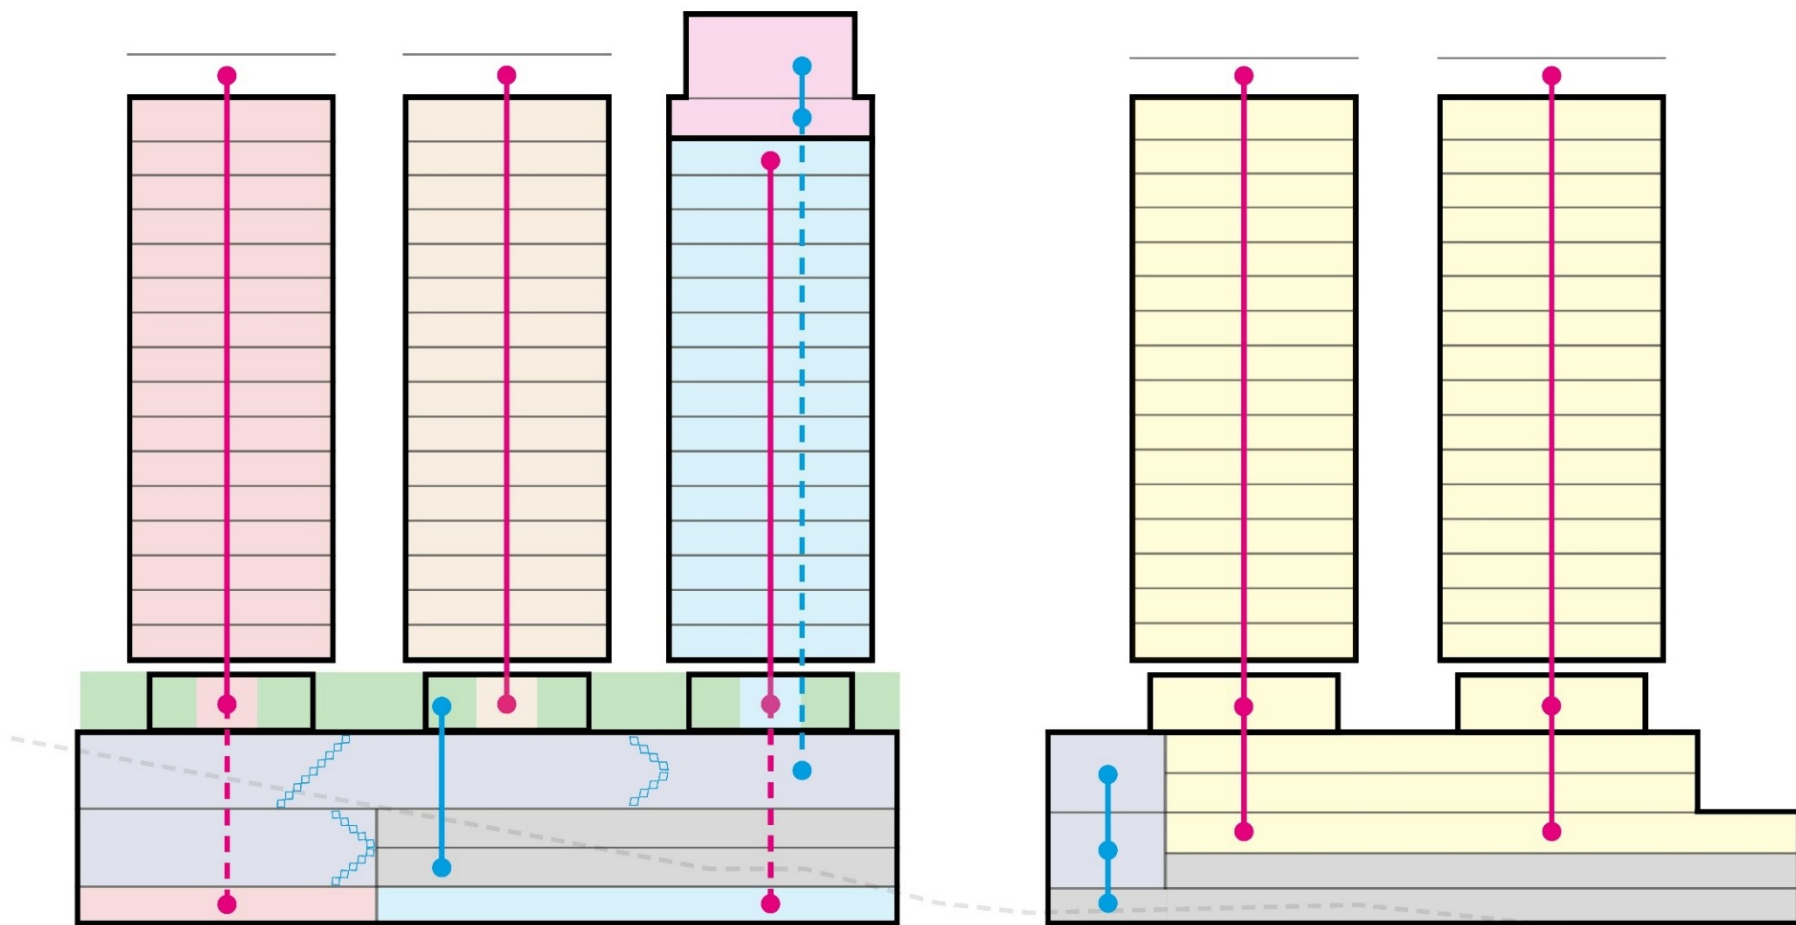

MATERIAL PROVISÓRIO DE PRÉ-LANÇAMENTO DO JARDINS DONA ISABEL. PEQUENAS MUDANÇAS EM IMAGENS E INFORMAÇÕES PODEM OCORRER.

JARDINS

DONA ISABEL

ROOFTOP

“

A VIDA ACONTECE NO TOPO

O Jardins Dona Isabel Rooftop é um lugar único. Um restaurante 360º com vistas da cidade e dos vales é a porta de entrada para o complexo, que possui um bar no 17º e uma galeria com a história da região e do vinho contada em uma rampa em espiral que leva até o mirante, no ponto mais alto da cidade.

Âncora para o turismo

O conjunto de bar e galeria em espiral que leva até o topo do mirante é uma verdadeira homenagem a história e paisagem da região.

MATERIAL PROVISÓRIO DE PRÉ-LANÇAMENTO DO JARDINS DONA ISABEL. PEQUENAS MUDANÇAS EM IMAGENS E INFORMAÇÕES PODEM OCORRER.

**MEN
U**

INTEGRAÇÃO E CIRCULAÇÃO VERTICAL

- LIFE HOUSES
- STAY
- BUSSINESS
- GARDEN
- RESIDENCES CLUB
- ROOFTOP
- MALL E SUPERMERCADO
- ROTATIVO
- ELEVADOR PRIVATIVO
- ELEVADOR PÚBLICO
- ESCADAS ROLANTE